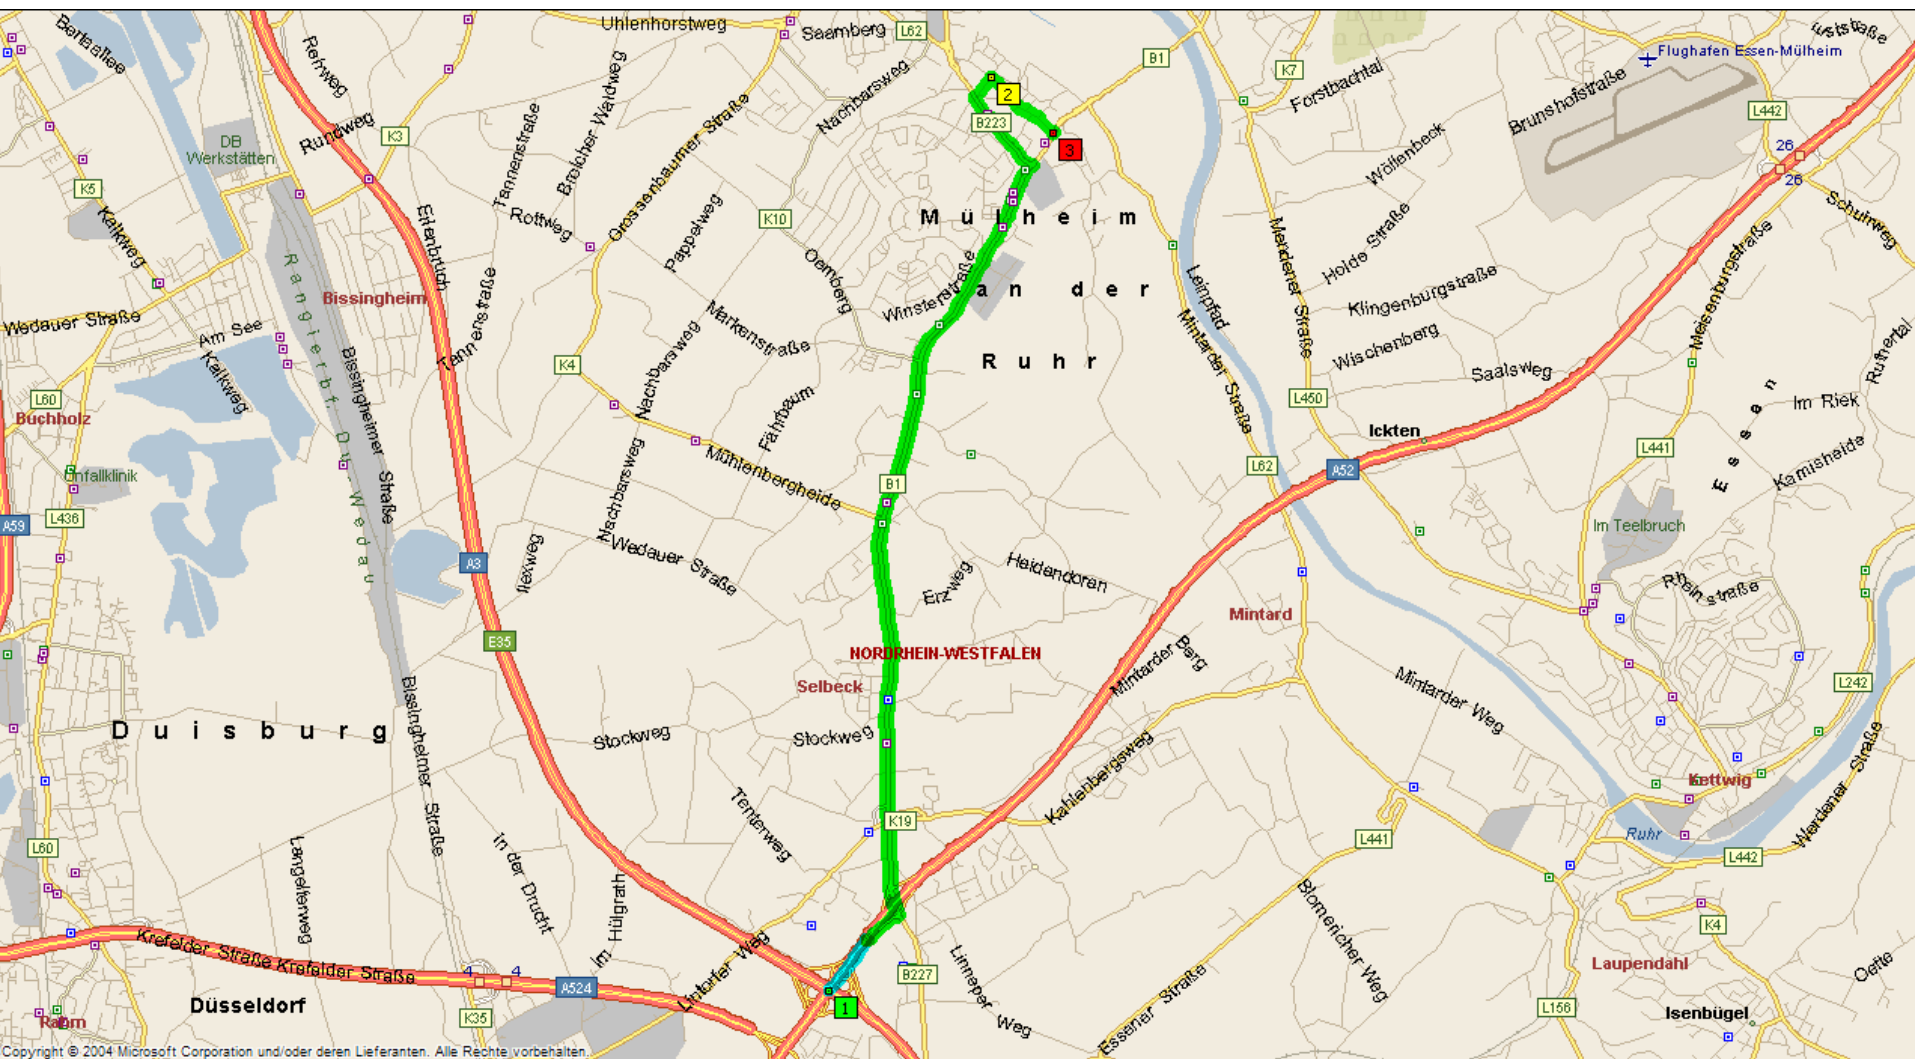

MX-5 Cruiser NRW

Stammtisch & Weihnachtsfeier

09. Dezember 2005

Gaststätte „Schneider Wibbel“

Düsseldorferstrasse 9
45481 Mülheim an der Ruhr (Saarn)

MX-5 Cruiser NRW

MX-5 Cruiser NRW

Wegbeschreibung:

- Auf der A3 kommend am Autobahnkreuz „Breitscheid“ abfahren Richtung A52 Essen
- In dem Kreuz Abfahrt Mülheim an der Ruhr / Breitscheid
- Links auf die B1 „Kölner Strasse“ (ca. 5,5km folgen)
- Bei Mc Donalds links auf die B223 „Strassburger Allee“
- An der 3. Ampel rechts auf die „Lehnerstrasse“
- Nächste rechts auf die „Düsseldorferstrasse“
- Am Ende der Strasse auf der rechten Seite befindet sich der „Schneider Wibbel“