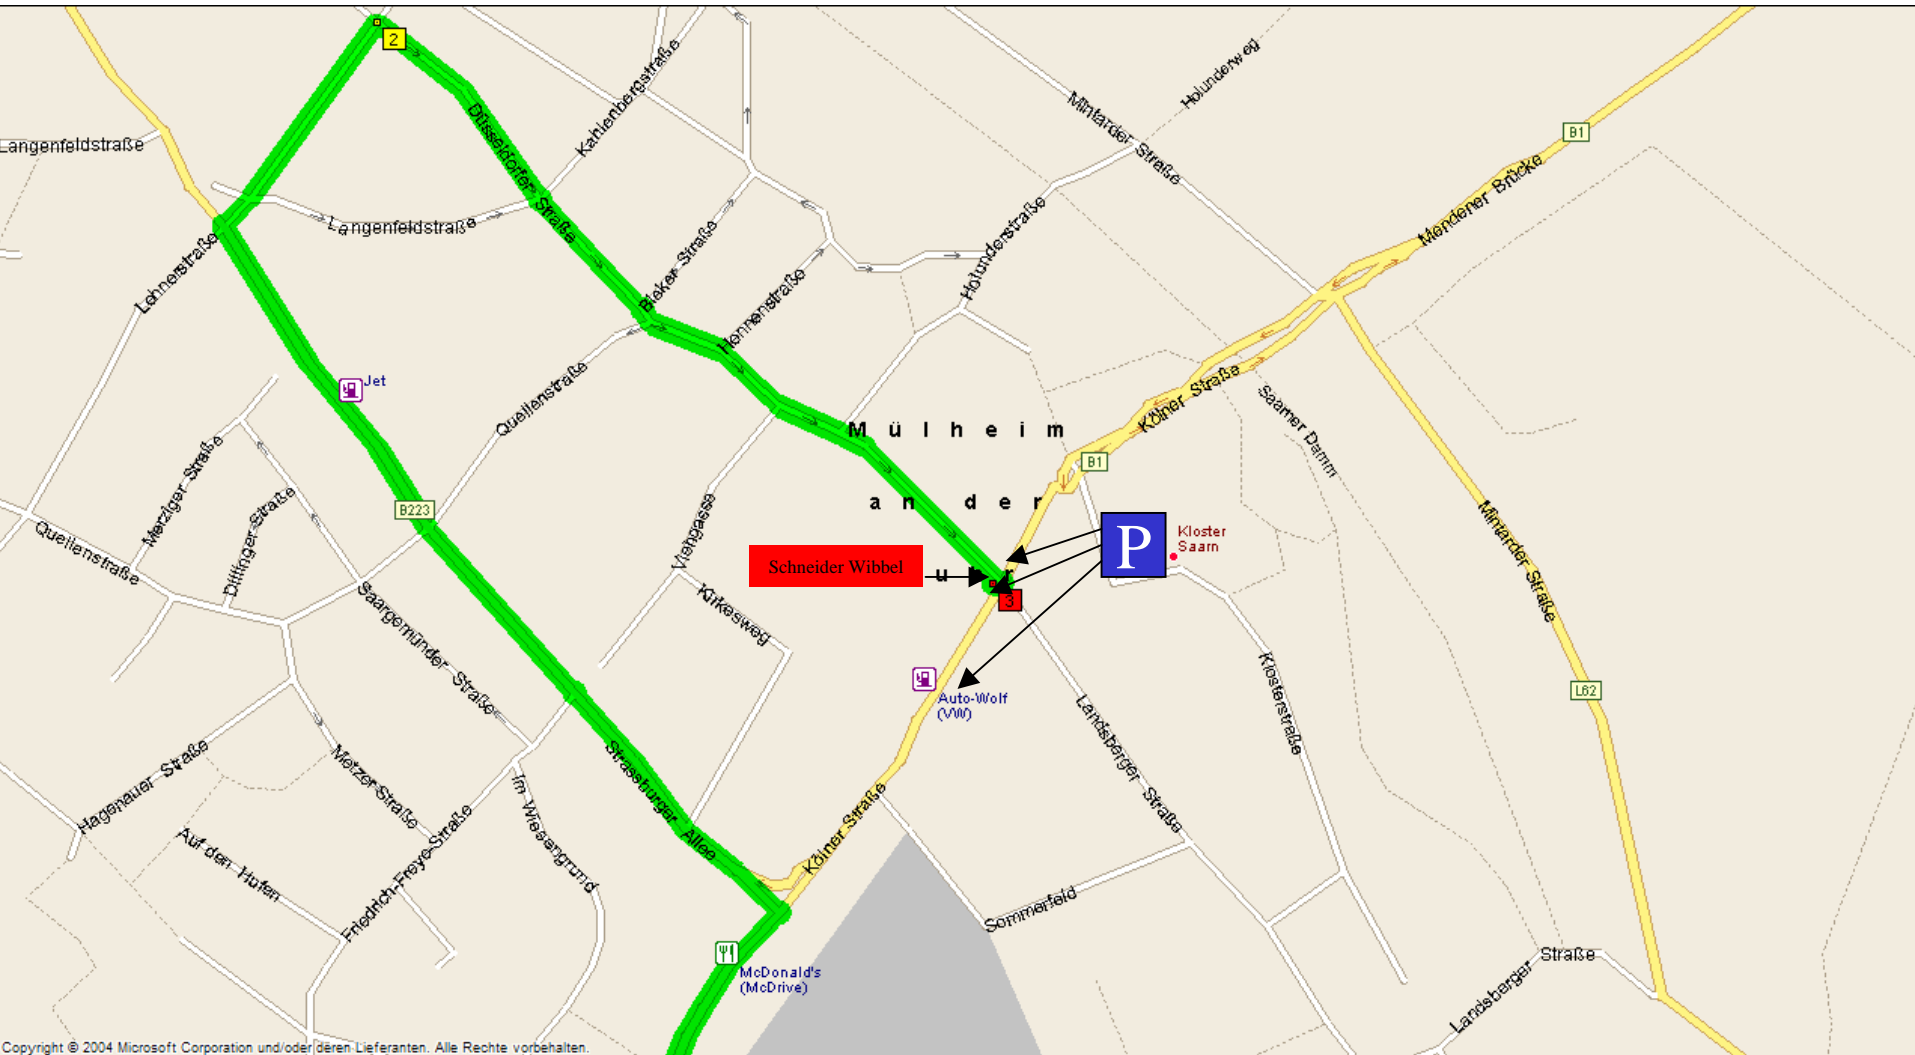

MX-5 Cruiser NRW

Stammtisch & Weihnachtsfeier

09. Dezember 2005

Gaststätte „Schneider Wibbel“

Düsseldorferstrasse 9
45481 Mülheim an der Ruhr (Saarn)

MX-5 Cruiser NRW

MX-5 Cruiser NRW

Wegbeschreibung:

- Auf der A3 kommend am Autobahnkreuz „Breitscheid“ abfahren Richtung A52 Essen
- In dem Kreuz Abfahrt Mülheim an der Ruhr / Breitscheid
- Links auf die B1 „Kölner Strasse“ (ca. 5,5km folgen)
- Bei Mc Donalds links auf die B223 „Strassburger Allee“
- An der 3. Ampel rechts auf die „Lehnerstrasse“
- Nächste rechts auf die „Düsseldorferstrasse“
- Am Ende der Strasse auf der rechten Seite befindet sich der „Schneider Wibbel“